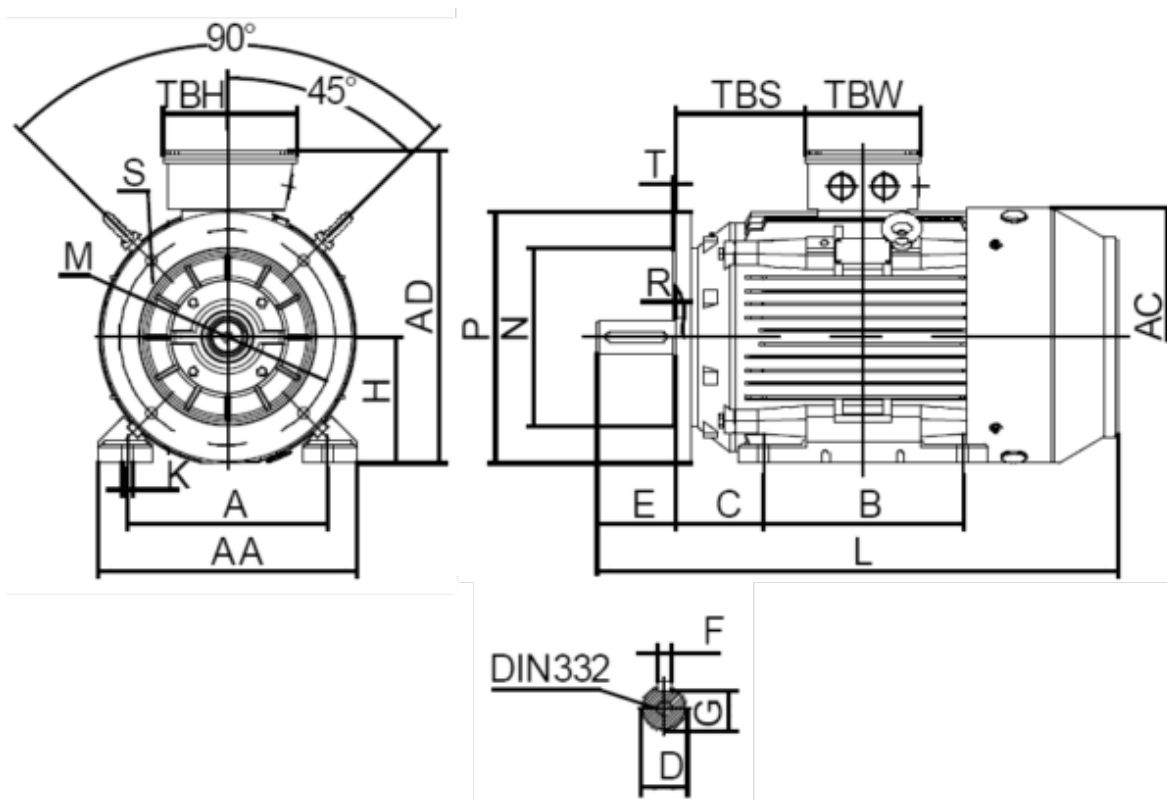

Varenummer: 250301100427  
 Beskrivelse: Kleedrive T3C 160M-4 11.0KW 1400 o/min  
 3x400/690V 50HZ IP55 B35 Eff=91,4%

## Mål

A = 254	F = 12	TBW = 162
AA = 316	G = 37	
AC = Ø313	H = 160	
AD = 404	HD = 244	
B = 210	K = Ø15	
C = 108	L = 605	
D = Ø42	TBH = 187	
E = 110	TBS = 91	